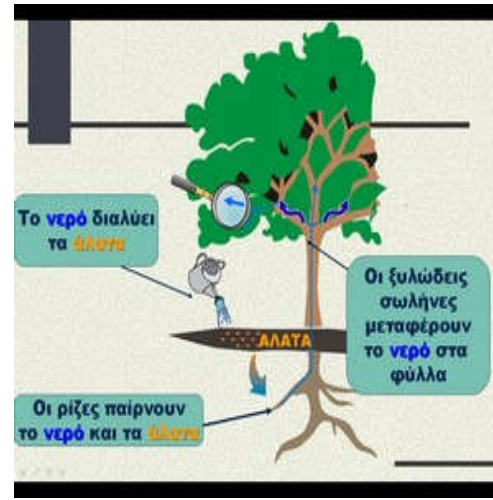

ΦΥΤΑ

3 μικρά πιάτα

1 φέτα ψωμιού

Νερό

Βάμμα ιωδίου ή betadine

Πατάτα

Καλαμάκι

Καθαρό οινόπνευμα

Αλουμινόχαρτο

2 φύλλα (όχι ξερά)

Ποτήρι ασβεστόνερο

Καλαμάκι

Μικρά μπουκάλια νερού

Μαϊντανός

Σπάγγος

Ψαλίδι

Πλαστελίνη

Μία γλάστρα με φυτό

8 ίδια μπουκαλάκια νερού πλαστικά ή

γυάλινα

Λίγο λάδι

Βαζελίνη

2 βλαστούς φυτών (ο ένας με φύλλα και ο άλλος χωρίς φύλλα)

Γιαννογλούδη Ελένη Φυσικός – Δασκάλα