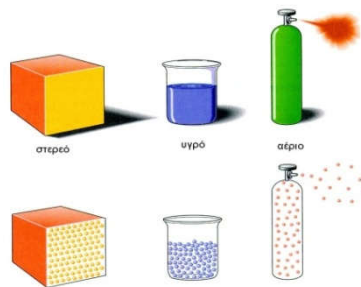

ΥΛΙΚΑ ΠΕΙΡΑΜΑΤΩΝ ΤΩΝ ΦΥΣΙΚΩΝ ΜΑΘΗΜΑΤΩΝ

Ε' ΔΗΜΟΤΙΚΟΥ

ΥΛΙΚΑ ΣΩΜΑΤΑ:

Ογκομετρικό
δοχείο (π.χ.δοχείο
από multi)

Πέτρα

Πατάτα

Μεγάλη μπαταρία

Κόλλα

Πλάκα πλαστελίνης

Σαπούνι

Κουτάκι αναψυκτικού

Μικρό χάρτινο δοχείο γάλακτος

Μεγάλο δοχείο γάλακτος (άδειο)

Μικρό μπουκάλι νερού (άδειο)

Μεγάλο μπουκάλι νερού (άδειο)

Συσκευασίες των παρακάτω προϊόντων

γνωστής μάζας από:

Ρύζι

Ζάχαρη

Γιαούρτι

Σοκολάτα

Πατατάκια

Βαμβάκι

Ζυγός σύγκρισης